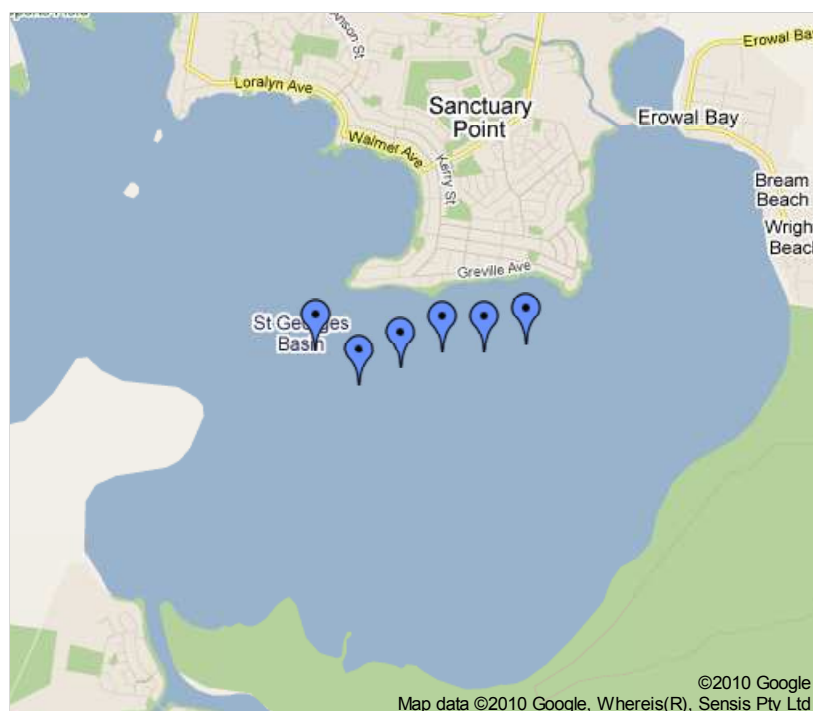

## St Georges Basin artificial reef coordinates & location map

[Open interactive map on Google Maps.](#) (You will need Javascript enabled).

St Georges Basin	Latitude (S)	Longitude (E)
Reef 1	35.07.303	150.36.622
Reef 2	35.07.491	150.36.900
Reef 3	35.07.396	150.37.166
Reef 4	35.07.314	150.37.436
Reef 5	35.07.314	150.37.701
Reef 6	35.07.271	150.37.970

### St Georges Basin expanded artificial reef

Location	Latitude (S)	Longitude (E)
Corner 1	35° 7.563'	150° 36.934'
Corner 2	35° 7.516'	150° 37.063'
Corner 3	35° 7.488'	150° 36.904'
Corner 4	35° 7.446'	150° 37.024'